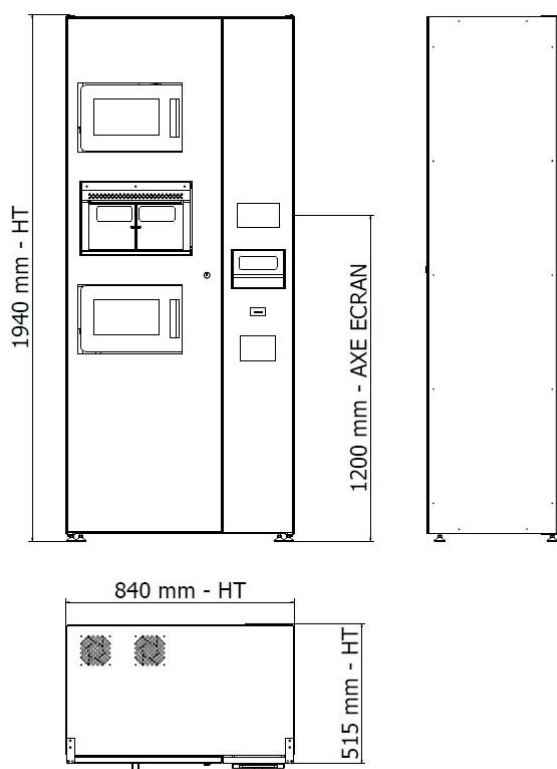

Composé d'un toaster Croc'Matic® et de deux micro-ondes, cet appareil permet de réchauffer vos plats préparés et de toaster vos sandwiches, pizzas ou viennoiseries.

Scannez votre produit à réchauffer et notre combiné vous guidera à l'aide de son écran tactile pour utiliser l'appareil correspondant à votre besoin. Aucun réglage n'est nécessaire, insérez le produit et le combiné fera le reste !

Vous pourrez également profiter d'un distributeur de serviettes et d'une poubelle intégrée, ce qui en fait un appareil complet pour votre lieu de pause.

PRINCIPALES FONCTIONS

- Réchauffer et toaster
- Accessibilité aux personnes à mobilité réduite
- Interface tactile intuitive avec écran LCD 7"
- Scanner à code-barres 1D/2D
- Distributeur de serviettes
- Poubelle intégrée
- Système d'évacuation des calories
- Traitement des odeurs (filtre à charbons actifs)
- Protection par résistance thermique

COMPATIBILITE

- Tous produits avec code-barres 1D/2D
- 100% paramétrable pour ajout de nouveaux produits

STRUCTURE

- Armoire en acier galvanisé
- Peinture RAL 9005 FS
- Sécurisation par serrure type RIELDA

PROGRAMMATION

- Ajout et retrait de produits par mode apprentissage

Caractéristiques Techniques

Nombre de micro-ondes	2
Nombre de toaster	1
Ecran LCD tactile	1
Dimensions (mm)	840x515x1940
Poids (Kg)	140 Kg
Energie	230V / 50Hz*
Puissance maximale	3200W

*Nous consulter pour d'autres tensions

MULLER AUTOMATISMES

33 rue des Carolingiens
68000 Colmar France
Tél : +33 3 89 21 04 55
Fax : +33 3 89 21 04 56